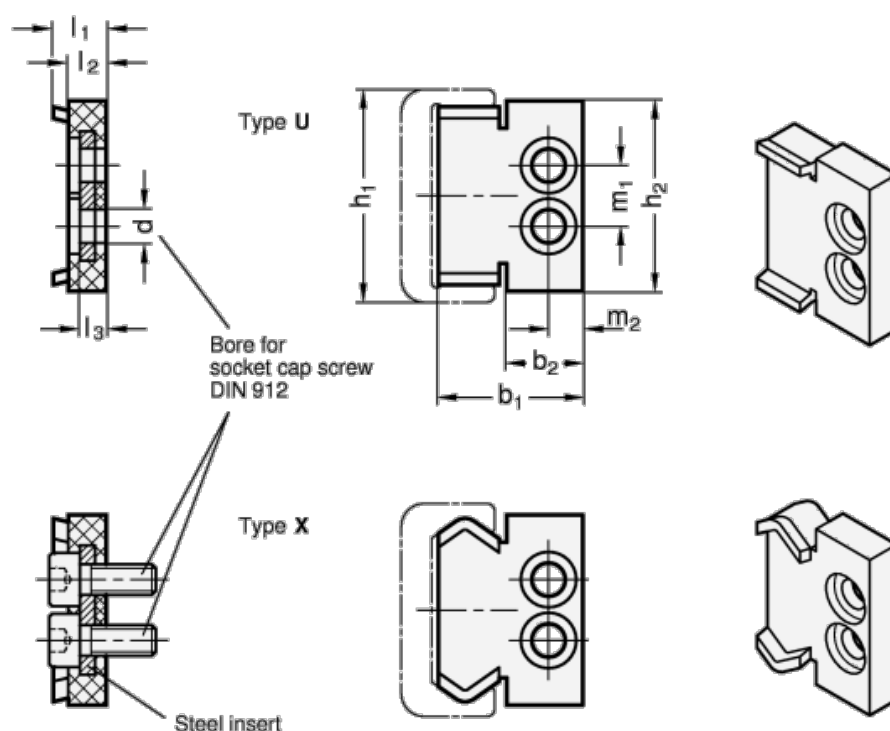

Varenummer: 20242843U
 Beskrivelse: E+G kompakt endestykke GN 2428-43-U

Mål

b_1	= 32.2	m_2	= 7.5
d	= M4	Vægt i (g)	= 16
h_1	= 43		
h_2	= 40		
L_1	= 7		
L_2	= 5		
L_3 max.	= 3.5		
m_1	= 12		